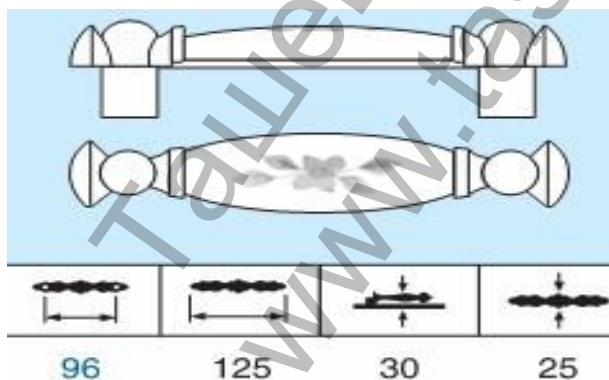

Дръжка Rei мебелна метал и порцелан 138x30x29 мм, стар месинг и кафяво цвете, R 851-96 AB/FLW

Продукт: [Дръжка Rei мебелна метал и порцелан 138x30x29 мм, стар месинг и кафяво цвете, R 851-96 AB/FLW](#)